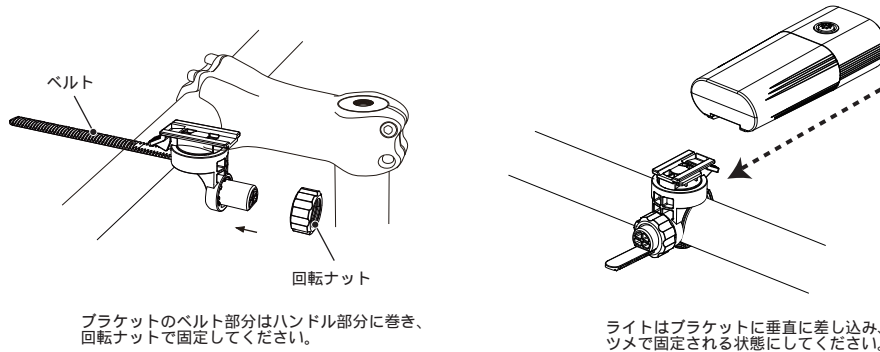

Gaciron V9D1600/V9D1800

禁止事項・注意事項

- ・ 本製品を、他の製品に組み込んだり取り付けて使用しないでください。発熱・故障・感電・火災の原因となります。
- ・ 点灯しているライトを人や動物の目に向けたり、直視しないでください。
- ・ 極端に高温となる場所（直火の近く、暖房器具の近く、こたつの中など）での使用・放置はしないでください。発火・破裂・故障などの原因となります。
- ・ 電子レンジなどの加熱調理器や高压容器などの調理器具の中に入れてください。
- ・ 火の中に投入したり、加熱しないでください。
- ・ 絶対に製品を分解しないでください。お客様による修理などは危険ですので絶対にしないでください。
- ・ 本製品で規定している入力値以上の電力を入力しないでください。
- ・ 指定の方法・電圧以外で充電しないでください。故障・火災等の原因となることがあります。
- ・ 故意に落下させる、投げつける、強い衝撃をあてるなどのことをしないでください。
- ・ 防水性能が記載されている製品は一定の防水性能は有しておりますが、故意に水などの液体をかけないでください。
- ・ 使用状況によっては使用中または充電中に熱くなることがあります。肌に触れたまま使用していると、低温やけどの原因となる場合がありますので十分にご注意ください。
- ・ 本製品からケーブルを抜く際には、必ず本製品とケーブルをもって水平に引き抜いてください。正しく引き抜かない場合には、ケーブルやケーブルのコネクタ部分が破損することがあります。
- ・ 使用中に煙が出る、においが出るなどの異常が発生した場合には使用をお止めください。異常が起きた場合には、Gaciron Japan までご連絡ください。
- ・ 充電は安定した場所が行ってください。傾いたところ、ぐらついた台などに置くと、落下して怪我や破損の原因となることがあります。また本製品に布や紙などの他のものを被せたり包んだりしないでください。
- ・ 通常のごみと一緒に捨てないでください。不要となった本製品は、お住まいの自治体によるルールに従って処分してください。
- ・ お客様の使用状況・環境によっては製品の外観が退色することがあります。
- ・ 本製品の使用時間は、温度・湿度などの使用環境によって変化することがあります。

保証規定・お問い合わせについて

保証規定や製品に関するお問い合わせ方法は <https://www.gaciron.jp/> に掲載しております。

GACIRON®

Gaciron Japan (ガシロンジャパン)

i

www.gaciron.jp

© Gaciron Japan, 2019 All rights reserved.

製品の使用及び外観・色等は製品改良のため予告無く変更となる場合がありますので予めご了承ください。本カタログに記載している製品の色調等は印刷の都合により実物と異なります。カタログに記載しているデータ、写真等の無断転用を禁じます。

「Gaciron」は Gaciron 社による日本国内及びその他の国における登録商標または商標です。