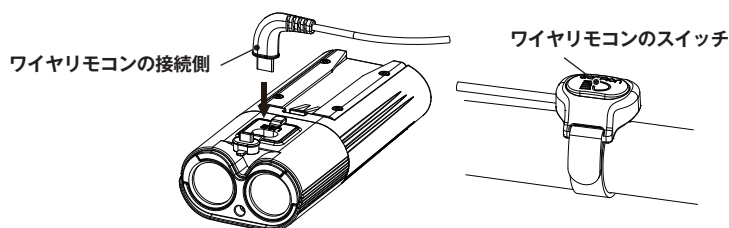

取扱説明書

Gacironフロントライトシリーズ

V9D1600/V9D1800

操作方法

1. ライトの ON/OFF : ボタンを約 2 秒間長押しします。
2. モード変更 : ボタンを短く押すと、モードが順番に変わります。
3. ストロボモードへの変更 : 電源を ON にしている状態でボタンを約 3-4 秒間長押しします。

バッテリーインジケーター

ライトが ON になっている状態がわかるよう、ボタンの内部に LED が含まれています。この LED は、ライトが ON の状態になっている場合、バッテリーの大まかな残量を示しています。

1. 青色 : バッテリー残量が 61% ~ 100%
2. 黄色 : バッテリー残量が 21% ~ 60%
3. 赤色 (点滅) : バッテリー残量が 20% 以下

なお、充電中も赤色による点滅です。充電が完了すると青色で点灯します。

充電方法

最初にご利用の際には必ず充電をしてください。充電時間は、USB 用 AC アダプタの種類により異なりますが、概ね 4 ~ 6 時間程度です。

1. ライトの電源をオフにしてください。
2. ライトの裏側にある USB 端子の保護カバーを開けてください。
3. USB 用 AC アダプタに接続している Micro-USB ケーブルを接続してください。
4. 充電が始まると、ライトの電源ボタンが赤色で点滅します。
5. 充電完了後、ケーブルを取り外し、USB 端子の保護カバーを防水のためしっかりと装着してください。

パソコンの USB ポートなどの場合、USB 電源の出力が低く、充電までに時間がかかることがあります。

リモコンの使用法

ワイヤリモコンは必ず自転車のハンドルバーやステム等に取り付けてご使用ください。ワイヤリモコンを無理に曲げると断線することがありますのでご注意ください。ワイヤリモコンのライトへの装着は、ライト裏面のカバーを開けてまっすぐ奥まで差し込んでください。(差し込みが緩い状態では走行中に外れることがあります。)大雨の状況などの場合で USB ポート周辺が濡れている場合には水が入り込まないようにご注意ください。ワイヤリモコンを接続した状態でもライト本体の電源ボタンの操作は可能です。

GACIRON®

Gaciron Japan (ガシロンジャパン)
セイノーアジアトレーディング株式会社
東京都港区麻布台 1-7-2 神谷町麻布台ビル

www.gaciron.jp

© Gaciron Japan, 2019 All rights reserved.

製品の使用及び外観・色等は製品改良のため予告無く変更となる場合がありますので予めご了承ください。本カタログに記載している製品の色調等は印刷の都合により実物と異なります。カタログに記載しているデータ、写真等の無断転用を禁じます。

「Gaciron」は Gaciron 社による日本国内及びその他の国における登録商標または商標です。